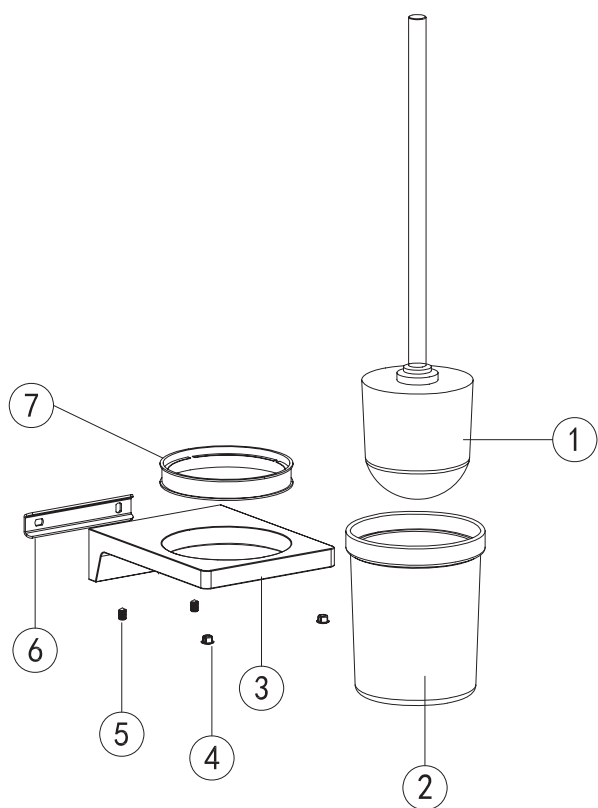

Mamba

toilet brush wall-mounted

Wellis®

WE00119

Code	The Accessory List	Quantity
1	Toilet brush	1
2	Toilet brush cup	1
3	Flange	1
4	Index	2
5	Screw	2
6	Fixing base	1
7	Cup holder	1
8	Screw	2
9	Plastic insert	2
10	Allen key	1

Mamba

WC kefe falı

Wellis®

WE00119

Kód	Alkatrészlista	Mennyiség
1	WC kefe	1
2	Kehely	1
3	Atpest	1
4	Csavar takaró kupak	2
5	Csavar	2
6	Rögzítő elem	1
7	Köztes darab	1
8	Csavar	2
9	Típli	2
10	Imbuszkulcs	1

Mamba

Wellis®

Perie WC de perete

WE00119

Cod	Listă de piese	Cantitate
1	Perie WC	1
2	Recipient	1
3	Corp de bază	1
4	Capac șurub	2
5	Șurub	2
6	Element de fixare	1
7	Piesă intermediară	1
8	Șurub	2
9	Dibluri	2
10	Cheie imbus	1