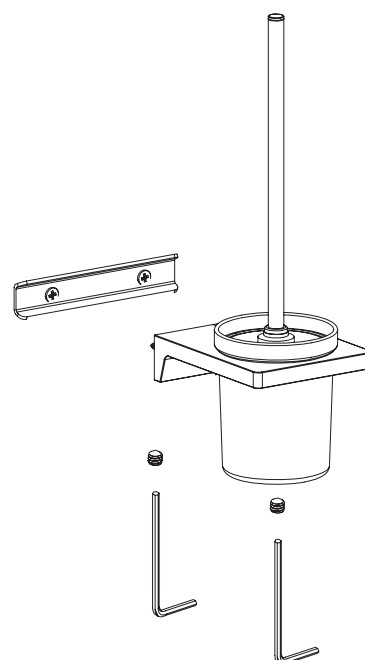

Mamba

toilet brush wall-mounted

Wellis®

WE00119

Code	The Accessory List	Quantity
1	Toilet brush	1
2	Toilet brush cup	1
3	Flange	1
4	Index	2
5	Screw	2
6	Fixing base	1
7	Cup holder	1
8	Screw	2
9	Plastic insert	2
10	Allen key	1

Mamba

WC kefe falı

Wellis®

WE00119

Kód	Alkatrészlista	Mennyiség
1	WC kefe	1
2	Kehely	1
3	Atpest	1
4	Csavar takaró kupak	2
5	Csavar	2
6	Rögzítő elem	1
7	Köztes darab	1
8	Csavar	2
9	Típli	2
10	Imbuszkulcs	1

Mamba

Wellis®

Perie WC de perete

WE00119

Cod	Listă de piese	Cantitate
1	Perie WC	1
2	Recipient	1
3	Corp de bază	1
4	Capac șurub	2
5	Șurub	2
6	Element de fixare	1
7	Piesă intermediară	1
8	Șurub	2
9	Dibluri	2
10	Cheie imbus	1