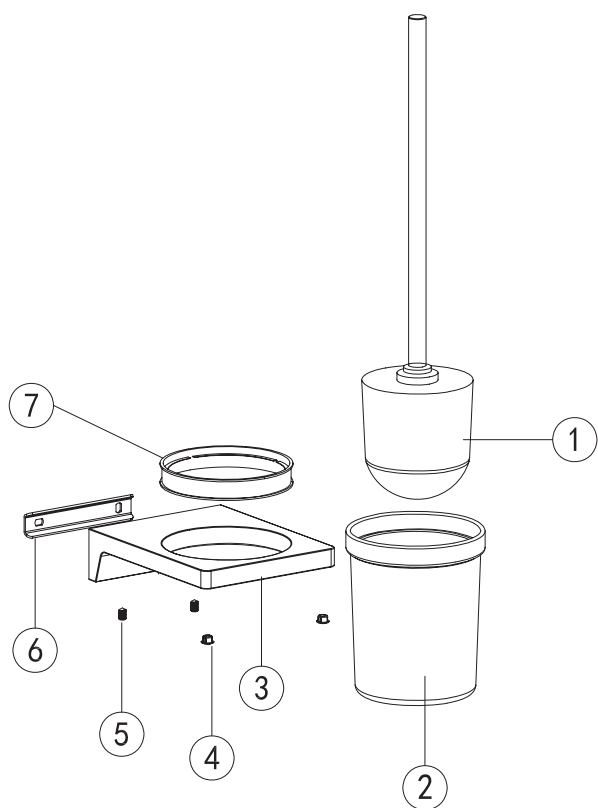

Mamba

toilet brush wall-mounted

Wellis®

WE00119

Code	The Accessory List	Quantity
1	Toilet brush	1
2	Toilet brush cup	1
3	Flange	1
4	Index	2
5	Screw	2
6	Fixing base	1
7	Cup holder	1
8	Screw	2
9	Plastic insert	2
10	Allen key	1

Mamba

WC kefe falı

Wellis®

WE00119

Kód	Alkatrészlista	Mennyiség
1	WC kefe	1
2	Kehely	1
3	Atpest	1
4	Csavar takaró kupak	2
5	Csavar	2
6	Rögzítő elem	1
7	Köztes darab	1
8	Csavar	2
9	Típli	2
10	Imbuszkulcs	1

Mamba

Wellis®

Perie WC de perete

WE00119

Cod	Listă de piese	Cantitate
1	Perie WC	1
2	Recipient	1
3	Corp de bază	1
4	Capac șurub	2
5	Șurub	2
6	Element de fixare	1
7	Piesă intermediară	1
8	Șurub	2
9	Dibluri	2
10	Cheie imbus	1