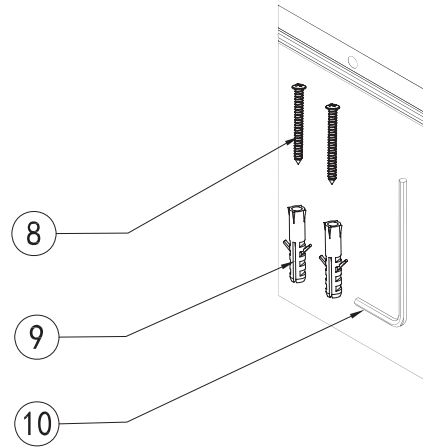

Mamba

toilet brush wall-mounted

Wellis®

WE00119

Code	The Accessory List	Quantity
1	Toilet brush	1
2	Toilet brush cup	1
3	Flange	1
4	Index	2
5	Screw	2
6	Fixing base	1
7	Cup holder	1
8	Screw	2
9	Plastic insert	2
10	Allen key	1

Mamba

WC kefe falı

Wellis®

WE00119

Kód	Alkatrészlista	Mennyiség
1	WC kefe	1
2	Kehely	1
3	Atpest	1
4	Csavar takaró kupak	2
5	Csavar	2
6	Rögzítő elem	1
7	Köztes darab	1
8	Csavar	2
9	Típli	2
10	Imbuszkulcs	1

Mamba

Wellis®

Perie WC de perete

WE00119

Cod	Listă de piese	Cantitate
1	Perie WC	1
2	Recipient	1
3	Corp de bază	1
4	Capac șurub	2
5	Șurub	2
6	Element de fixare	1
7	Piesă intermediară	1
8	Șurub	2
9	Dibluri	2
10	Cheie imbus	1