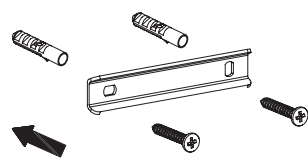

Mamba

toilet brush wall-mounted

Wellis®

WE00119

Code	The Accessory List	Quantity
1	Toilet brush	1
2	Toilet brush cup	1
3	Flange	1
4	Index	2
5	Screw	2
6	Fixing base	1
7	Cup holder	1
8	Screw	2
9	Plastic insert	2
10	Allen key	1

Mamba

WC kefe falı

Wellis®

WE00119

Kód	Alkatrészlista	Mennyiség
1	WC kefe	1
2	Kehely	1
3	Atpest	1
4	Csavar takaró kupak	2
5	Csavar	2
6	Rögzítő elem	1
7	Köztes darab	1
8	Csavar	2
9	Típli	2
10	Imbuszkulcs	1

Mamba

Wellis®

Perie WC de perete

WE00119

Cod	Listă de piese	Cantitate
1	Perie WC	1
2	Recipient	1
3	Corp de bază	1
4	Capac șurub	2
5	Șurub	2
6	Element de fixare	1
7	Piesă intermediară	1
8	Șurub	2
9	Dibluri	2
10	Cheie imbus	1