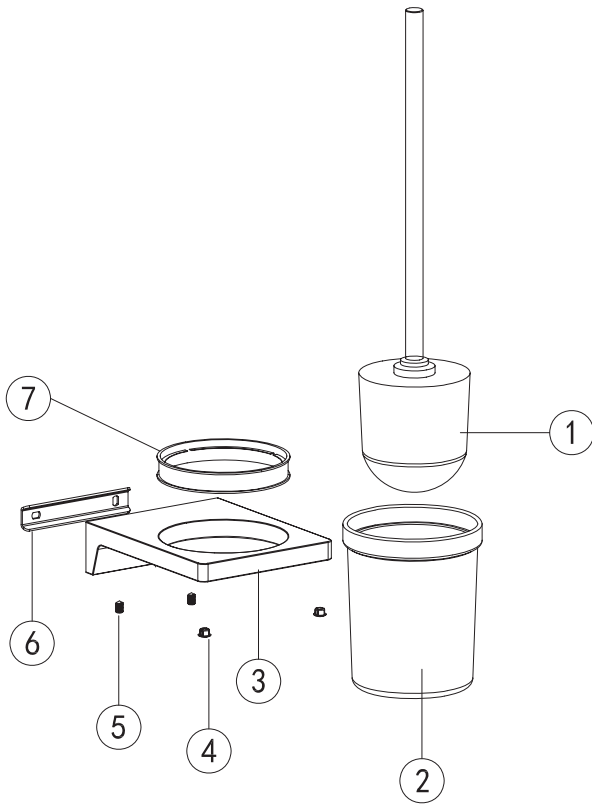

Mamba

toilet brush wall-mounted

Wellis®

WE00119

Code	The Accessory List	Quantity
1	Toilet brush	1
2	Toilet brush cup	1
3	Flange	1
4	Index	2
5	Screw	2
6	Fixing base	1
7	Cup holder	1
8	Screw	2
9	Plastic insert	2
10	Allen key	1

Mamba

WC kefe falı

Wellis®

WE00119

Kód	Alkatrészlista	Mennyiség
1	WC kefe	1
2	Kehely	1
3	Atpest	1
4	Csavar takaró kupak	2
5	Csavar	2
6	Rögzítő elem	1
7	Köztes darab	1
8	Csavar	2
9	Típli	2
10	Imbuszkulcs	1

Mamba

Wellis®

Perie WC de perete

WE00119

Cod	Listă de piese	Cantitate
1	Perie WC	1
2	Recipient	1
3	Corp de bază	1
4	Capac șurub	2
5	Șurub	2
6	Element de fixare	1
7	Piesă intermediară	1
8	Șurub	2
9	Dibluri	2
10	Cheie imbus	1