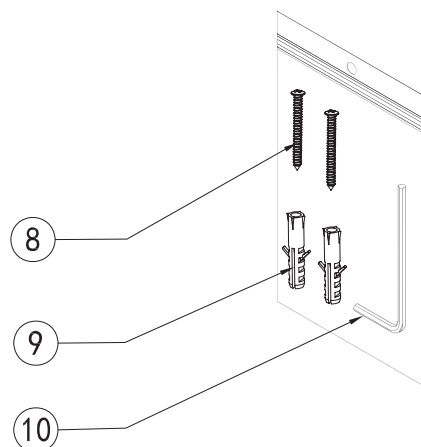

Mamba

toilet brush wall-mounted

Wellis®

WE00119

Code	The Accessory List	Quantity
1	Toilet brush	1
2	Toilet brush cup	1
3	Flange	1
4	Index	2
5	Screw	2
6	Fixing base	1
7	Cup holder	1
8	Screw	2
9	Plastic insert	2
10	Allen key	1

Mamba

WC kefe falı

Wellis®

WE00119

Kód	Alkatrészlista	Mennyiség
1	WC kefe	1
2	Kehely	1
3	Atpest	1
4	Csavar takaró kupak	2
5	Csavar	2
6	Rögzítő elem	1
7	Köztes darab	1
8	Csavar	2
9	Típli	2
10	Imbuszkulcs	1

Mamba

Wellis®

Perie WC de perete

WE00119

Cod	Listă de piese	Cantitate
1	Perie WC	1
2	Recipient	1
3	Corp de bază	1
4	Capac șurub	2
5	Șurub	2
6	Element de fixare	1
7	Piesă intermediară	1
8	Șurub	2
9	Dibluri	2
10	Cheie imbus	1