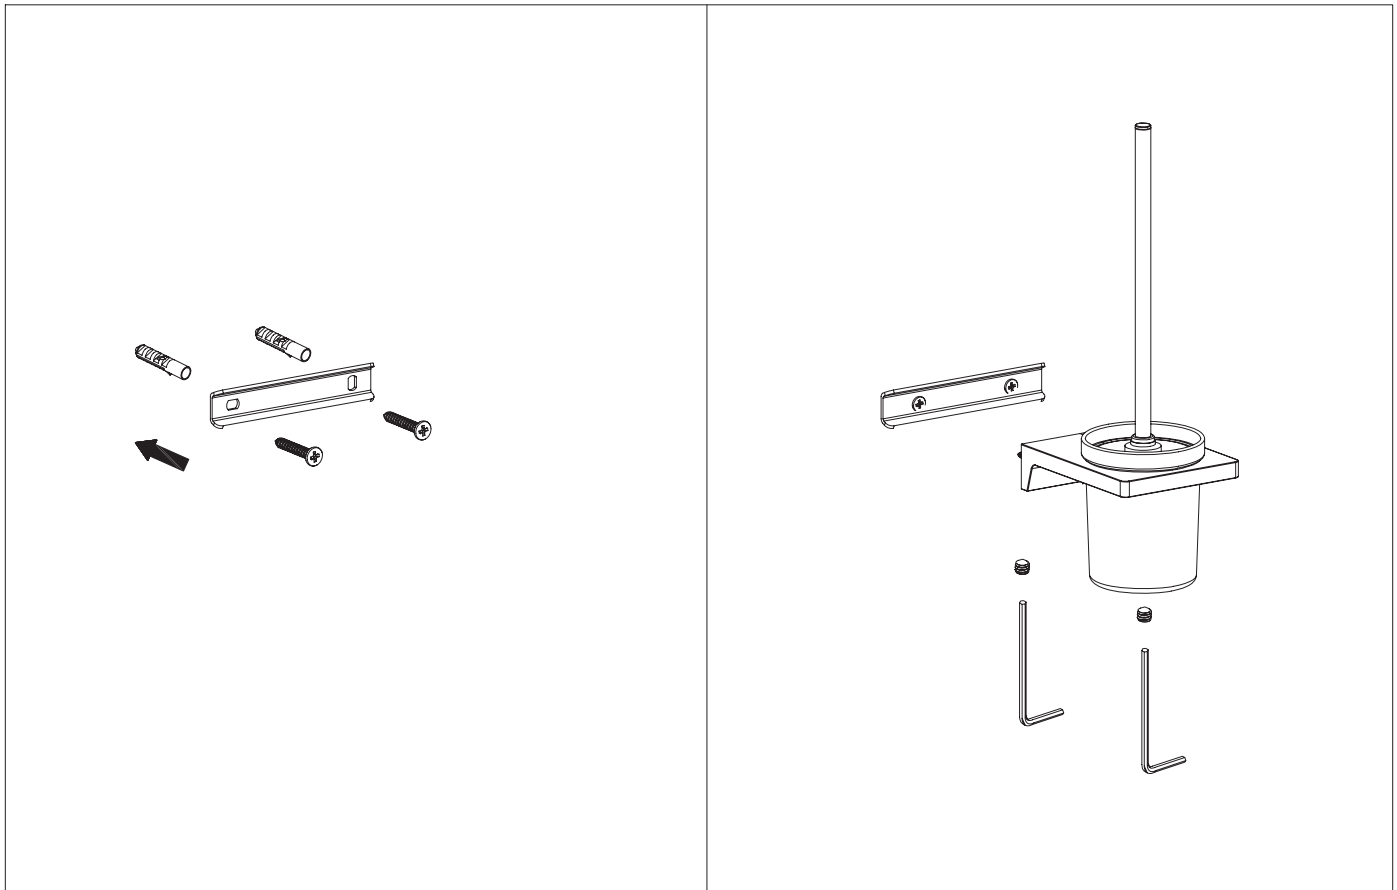

Mamba

toilet brush wall-mounted

Wellis®

WE00119

Code	The Accessory List	Quantity
1	Toilet brush	1
2	Toilet brush cup	1
3	Flange	1
4	Index	2
5	Screw	2
6	Fixing base	1
7	Cup holder	1
8	Screw	2
9	Plastic insert	2
10	Allen key	1

Mamba

WC kefe falı

Wellis®

WE00119

Kód	Alkatrészlista	Mennyiség
1	WC kefe	1
2	Kehely	1
3	Atpest	1
4	Csavar takaró kupak	2
5	Csavar	2
6	Rögzítő elem	1
7	Köztes darab	1
8	Csavar	2
9	Típli	2
10	Imbuszkulcs	1

Mamba

Wellis®

Perie WC de perete

WE00119

Cod	Listă de piese	Cantitate
1	Perie WC	1
2	Recipient	1
3	Corp de bază	1
4	Capac șurub	2
5	Șurub	2
6	Element de fixare	1
7	Piesă intermediară	1
8	Șurub	2
9	Dibluri	2
10	Cheie imbus	1