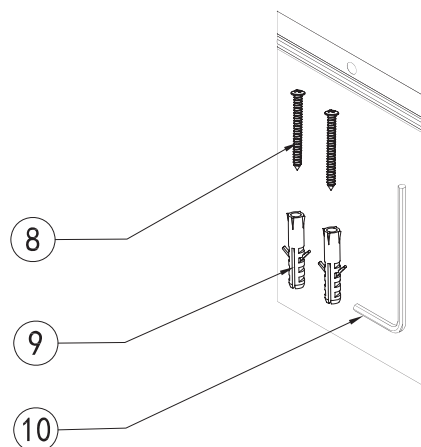

Mamba

toilet brush wall-mounted

Wellis®

WE00119

Code	The Accessory List	Quantity
1	Toilet brush	1
2	Toilet brush cup	1
3	Flange	1
4	Index	2
5	Screw	2
6	Fixing base	1
7	Cup holder	1
8	Screw	2
9	Plastic insert	2
10	Allen key	1

Mamba

WC kefe falı

Wellis®

WE00119

Kód	Alkatrészlista	Mennyiség
1	WC kefe	1
2	Kehely	1
3	Atpest	1
4	Csavar takaró kupak	2
5	Csavar	2
6	Rögzítő elem	1
7	Köztes darab	1
8	Csavar	2
9	Típli	2
10	Imbuszkulcs	1

Mamba

Wellis®

Perie WC de perete

WE00119

Cod	Listă de piese	Cantitate
1	Perie WC	1
2	Recipient	1
3	Corp de bază	1
4	Capac șurub	2
5	Șurub	2
6	Element de fixare	1
7	Piesă intermediară	1
8	Șurub	2
9	Dibluri	2
10	Cheie imbus	1