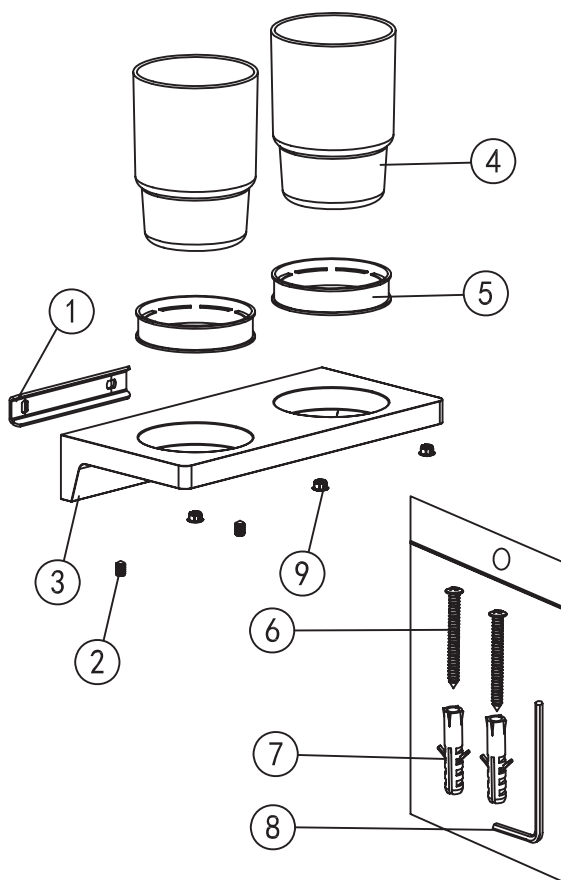

Mamba

double glass holder

Code	The Accessory List	Quantity
1	Fixing base	1
2	Screw	2
3	Cup holder	1
4	Cup	2
5	Washer	2
6	Screw	2
7	Plastic insert	2
8	Allen key	1
9	Index	3

Mamba

dupla pohártartó

Wellis®

WE00113

Kód	Alkatrészlista	Mennyiség
1	Rögzítő elem	1
2	Csavar	2
3	Pohár tartó	1
4	Pohár	2
5	Közdarab	2
6	Csavar	2
7	Tipli	2
8	Imbuszkulcs	1
9	Csavar takaró kupak	3

Mamba

suport pahare dublu

Wellis®

WE00113

Cod	Listă de piese	Cantitate
1	Element de fixare	1
2	Șurub	2
3	Suport pahare	1
4	Pahar	2
5	Piesă intermediară	2
6	Șurub	2
7	Dibluri	2
8	Cheie imbus	1
9	Capac șurub	3