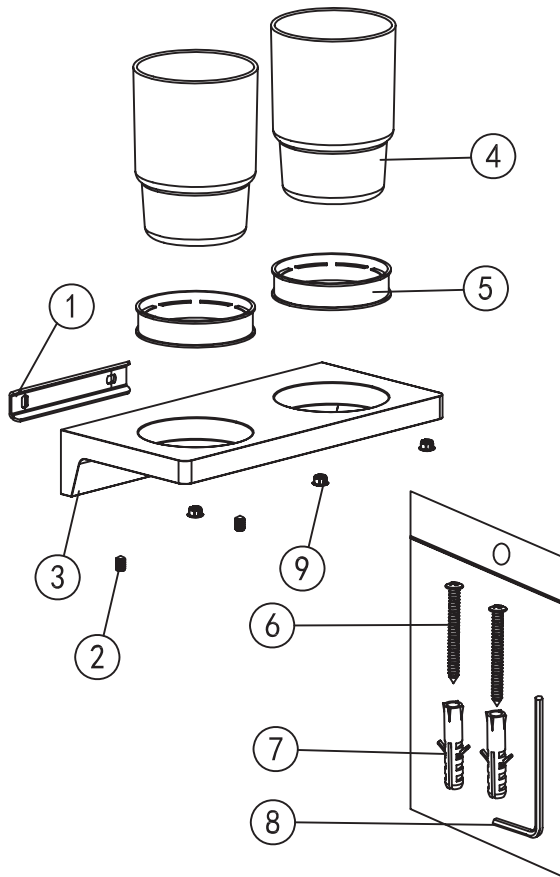

Mamba

double glass holder

Code	The Accessory List	Quantity
1	Fixing base	1
2	Screw	2
3	Cup holder	1
4	Cup	2
5	Washer	2
6	Screw	2
7	Plastic insert	2
8	Allen key	1
9	Index	3

Mamba

dupla pohártartó

Wellis®

WE00113

Kód	Alkatrészlista	Mennyiség
1	Rögzítő elem	1
2	Csavar	2
3	Pohár tartó	1
4	Pohár	2
5	Közdarab	2
6	Csavar	2
7	Tipli	2
8	Imbuszkulcs	1
9	Csavar takaró kupak	3

Mamba

suport pahare dublu

Wellis®

WE00113

Cod	Listă de piese	Cantitate
1	Element de fixare	1
2	Șurub	2
3	Suport pahare	1
4	Pahar	2
5	Piesă intermediară	2
6	Șurub	2
7	Dibluri	2
8	Cheie imbus	1
9	Capac șurub	3