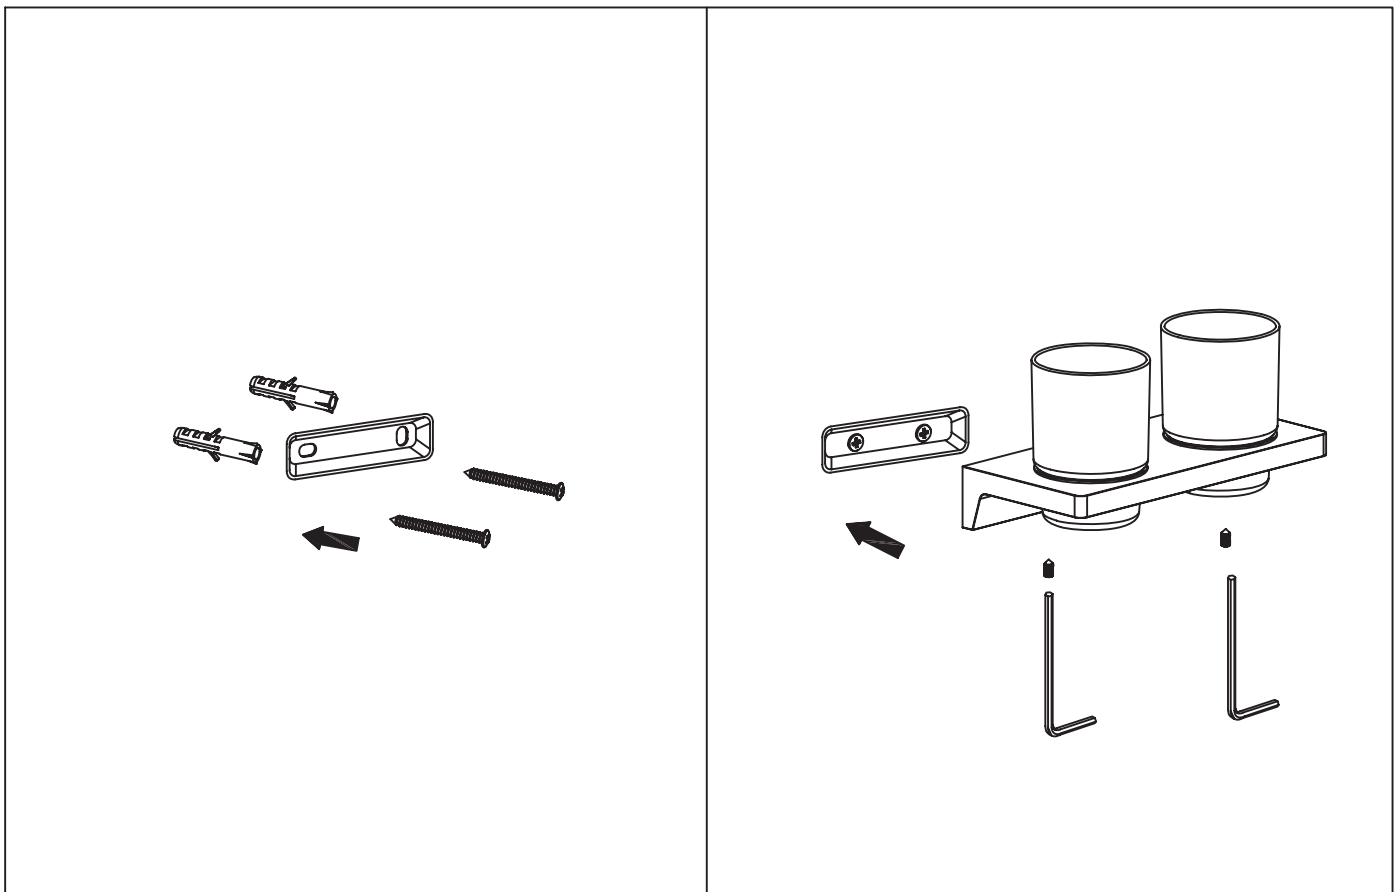

Mamba

double glass holder

Code	The Accessory List	Quantity
1	Fixing base	1
2	Screw	2
3	Cup holder	1
4	Cup	2
5	Washer	2
6	Screw	2
7	Plastic insert	2
8	Allen key	1
9	Index	3

Mamba

dupla pohártartó

Wellis®

WE00113

Kód	Alkatrészlista	Mennyiség
1	Rögzítő elem	1
2	Csavar	2
3	Pohár tartó	1
4	Pohár	2
5	Közdarab	2
6	Csavar	2
7	Tipli	2
8	Imbuszkulcs	1
9	Csavar takaró kupak	3

Mamba

suport pahare dublu

Wellis®

WE00113

Cod	Listă de piese	Cantitate
1	Element de fixare	1
2	Șurub	2
3	Suport pahare	1
4	Pahar	2
5	Piesă intermediară	2
6	Șurub	2
7	Dibluri	2
8	Cheie imbus	1
9	Capac șurub	3