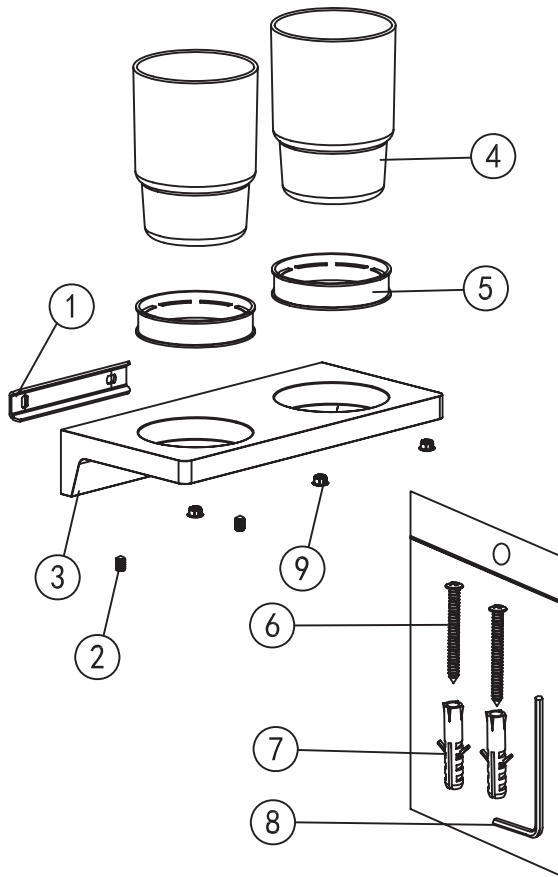

Mamba

double glass holder

Code	The Accessory List	Quantity
1	Fixing base	1
2	Screw	2
3	Cup holder	1
4	Cup	2
5	Washer	2
6	Screw	2
7	Plastic insert	2
8	Allen key	1
9	Index	3

Mamba

dupla pohártartó

Wellis®

WE00113

Kód	Alkatrészlista	Mennyiség
1	Rögzítő elem	1
2	Csavar	2
3	Pohár tartó	1
4	Pohár	2
5	Közdarab	2
6	Csavar	2
7	Tipli	2
8	Imbuszkulcs	1
9	Csavar takaró kupak	3

Mamba

suport pahare dublu

Wellis®

WE00113

Cod	Listă de piese	Cantitate
1	Element de fixare	1
2	Șurub	2
3	Suport pahare	1
4	Pahar	2
5	Piesă intermediară	2
6	Șurub	2
7	Dibluri	2
8	Cheie imbus	1
9	Capac șurub	3