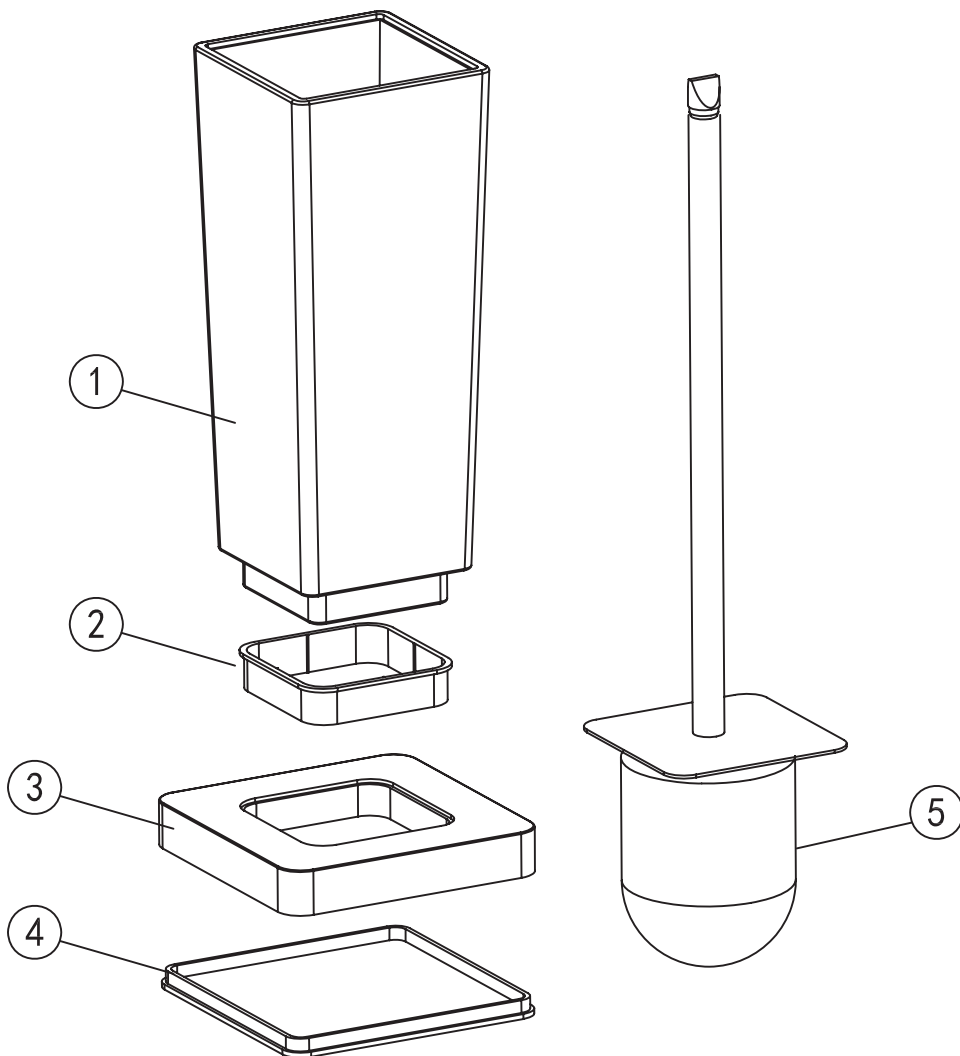

# Capri

floor-standing toilet brush

WE00131

| Code | The Accessory List | Quantity |
|------|--------------------|----------|
| 1    | Holder             | 1        |
| 2    | Washer             | 1        |
| 3    | Base               | 1        |
| 4    | Washer             | 1        |
| 5    | Toilet brush       | 1        |

# Capri

álló WC kefe

Wellis®

WE00131

| Kód | Alkatrészlista | Mennyiség |
|-----|----------------|-----------|
| 1   | Tartó          | 1         |
| 2   | Közdarab       | 1         |
| 3   | Alap           | 1         |
| 4   | Alátét         | 1         |
| 5   | WC kefe        | 1         |

# Capri

perie WC verticală

Wellis®

WE00131

| Cod | Listă de piese     | Cantitate |
|-----|--------------------|-----------|
| 1   | Suport             | 1         |
| 2   | Piesă intermediară | 1         |
| 3   | Bază               | 1         |
| 4   | Șaibă              | 1         |
| 5   | Perie WC           | 1         |