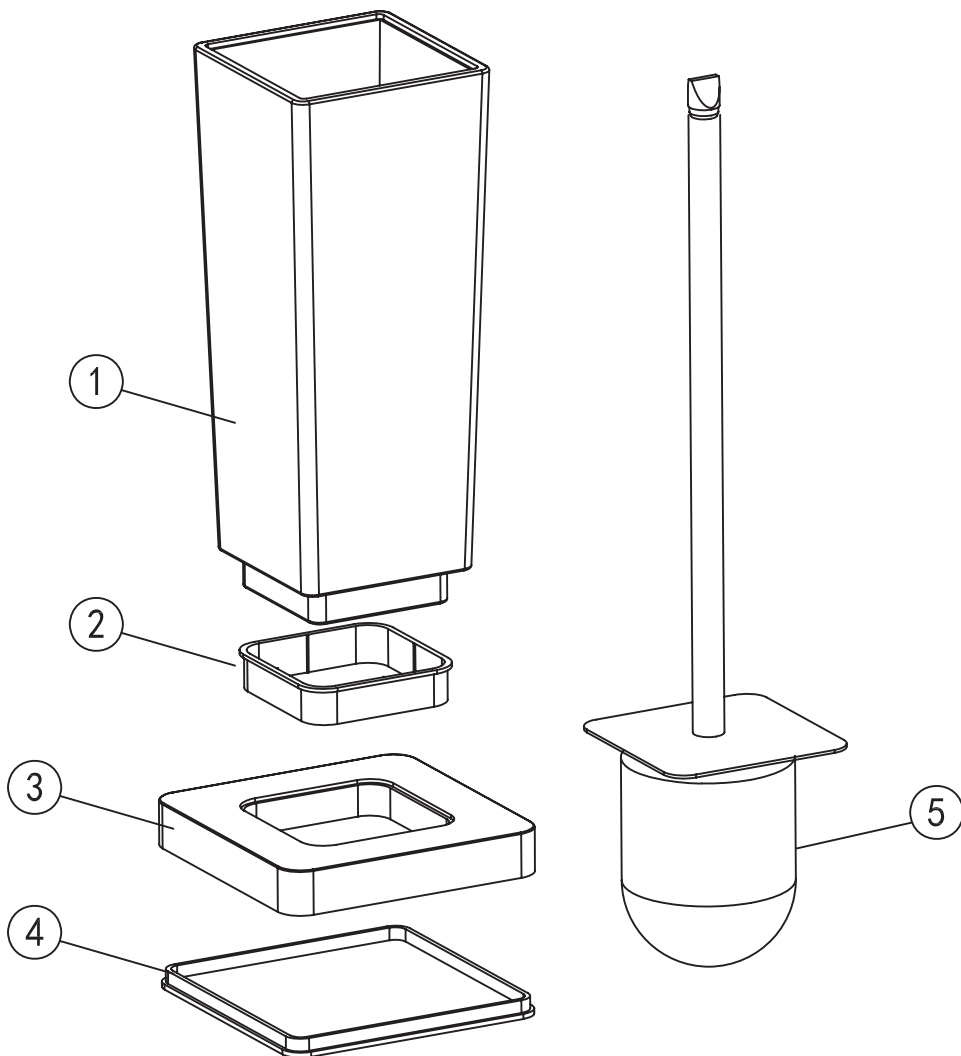

# Capri

floor-standing toilet brush

WE00131

| Code | The Accessory List | Quantity |
|------|--------------------|----------|
| 1    | Holder             | 1        |
| 2    | Washer             | 1        |
| 3    | Base               | 1        |
| 4    | Washer             | 1        |
| 5    | Toilet brush       | 1        |

# Capri

álló WC kefe

Wellis®

WE00131

| Kód | Alkatrészlista | Mennyiség |
|-----|----------------|-----------|
| 1   | Tartó          | 1         |
| 2   | Közdarab       | 1         |
| 3   | Alap           | 1         |
| 4   | Alátét         | 1         |
| 5   | WC kefe        | 1         |

# Capri

perie WC verticală

Wellis®

WE00131

| Cod | Listă de piese     | Cantitate |
|-----|--------------------|-----------|
| 1   | Suport             | 1         |
| 2   | Piesă intermediară | 1         |
| 3   | Bază               | 1         |
| 4   | Șaibă              | 1         |
| 5   | Perie WC           | 1         |