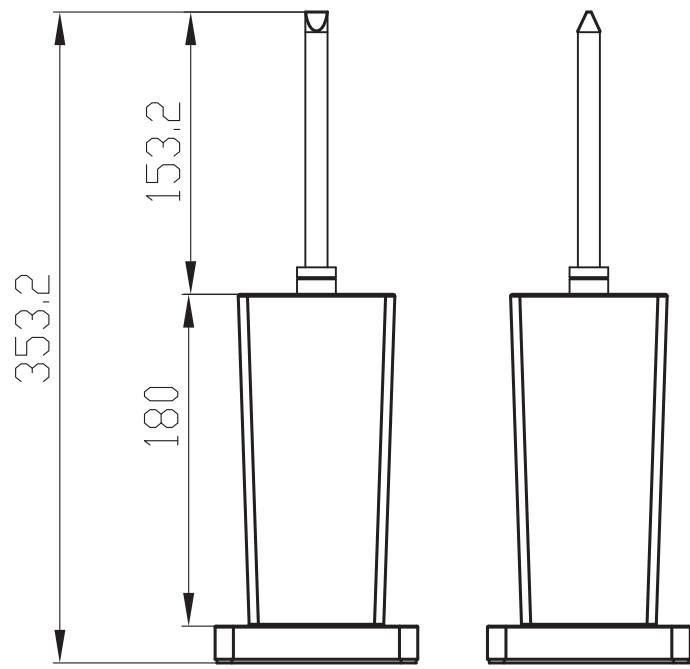

# Capri

floor-standing toilet brush

WE00131

| Code | The Accessory List | Quantity |
|------|--------------------|----------|
| 1    | Holder             | 1        |
| 2    | Washer             | 1        |
| 3    | Base               | 1        |
| 4    | Washer             | 1        |
| 5    | Toilet brush       | 1        |

# Capri

álló WC kefe

Wellis®

WE00131

| Kód | Alkatrészlista | Mennyiség |
|-----|----------------|-----------|
| 1   | Tartó          | 1         |
| 2   | Közdarab       | 1         |
| 3   | Alap           | 1         |
| 4   | Alátét         | 1         |
| 5   | WC kefe        | 1         |

# Capri

perie WC verticală

Wellis®

WE00131

| Cod | Listă de piese     | Cantitate |
|-----|--------------------|-----------|
| 1   | Suport             | 1         |
| 2   | Piesă intermediară | 1         |
| 3   | Bază               | 1         |
| 4   | Șaibă              | 1         |
| 5   | Perie WC           | 1         |