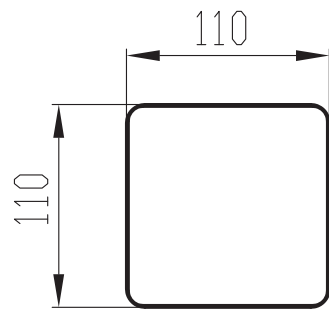

# Capri

álló WC kefe

Wellis®

WE00131

| Kód | Alkatrészlista | Mennyiség |
|-----|----------------|-----------|
| 1   | Tartó          | 1         |
| 2   | Közdarab       | 1         |
| 3   | Alap           | 1         |
| 4   | Alátét         | 1         |
| 5   | WC kefe        | 1         |